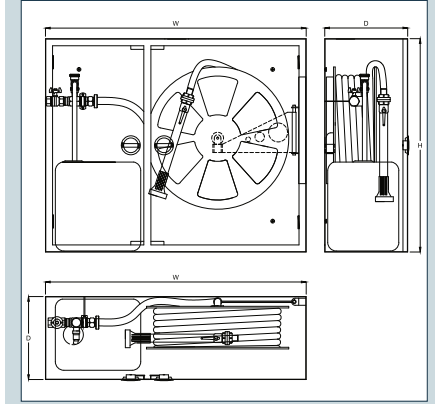

# KYD-B1 Köpük Karıştırıcı Sıvaüstü Yangın Dolabı

**NORMEKS® model KYD-B1, sıvaüstü montaja uygun bir dolaptır. Makara 180° asılı bir desteğe sabitlenmiş ve dolabın sol tarafına monte edilmiştir.**

## Model KYD-B1 aşağıda belirtilen özellikleri içerir.

- o 1.5 mm DKP sactan mamul dolap kasası ve çift kat kıvrılmış dolap kapısı.
- o Hortum tamburu 70 mikron RAL 3001 kırmızı elektrostatik toz boyalıdır.
- o Yangın dolabı standart olarak RAL 9002 kirlili beyaz veya RAL 3001 kırmızı elektrostatik toz boya ile 70 mikron boyanmaktadır.
- o 25 lt. AFFF köpük.
- o DIN 14384, %1 ila %6 arasında ayarlanabilir, 1" köpük oranlayıcı. (AWG)
- o ø 9 mm köpük emiş hortumu.
- o 1" köpük lansı.
- o 1" tam geçişli küresel vana.
- o Standart EN694'e göre imal edilmiş yarı kırılmaz kauçuk hortum.
- o Dairesel kromajlı NORMEKS® kapı kilidi.
- o Kabin dış kapağına 92/58/EEC'ye uygun işaretlemeler serigrafisi baskı olarak yapılmaktadır.
- o Makara hareketi 180°dir. Bu sayede hortum her yöne doğru açılabilir.
- o Hortum rakor bağlantıları kelepçe veya tel sarım usulüne göre yapılır.
- o Kullanım ve montaj kılavuzu.

| Model  | Hortum   |             | Ebat (mm)<br>WxHxD | Sipariş Kodu |
|--------|----------|-------------|--------------------|--------------|
|        | Çap (mm) | Uzunluk (m) |                    |              |
| KYD-B1 | 1"       | 20          | 1100x900x350       | KYD-B1-20    |
| KYD-B1 | 1"       | 30          | 1100x900x350       | KYD-B1-30    |