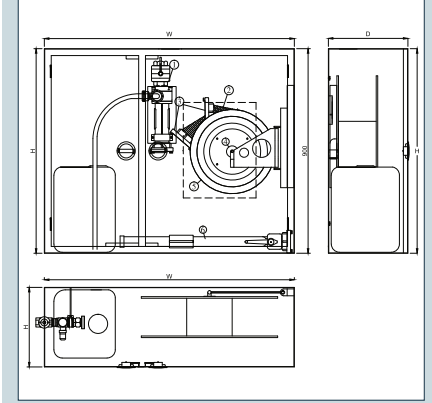

KYD-B2 Köpük Karıştırıcı Sıvaüstü Yangın Dolabı

NORMEKS® model KYD-B2, sıvaüstü montaja uygun bir dolaptır. Makara 180° asılı bir desteğe sabitlenmiş ve dolabın sağ tarafına monte edilmiştir.

Model KYD-B2 aşağıda belirtilen özellikleri içerir.

- o 1.5 mm DKP sactan mamul dolap kasası ve çift kat kıvrılmış dolap kapısı.
- o Hortum tamburu 70 mikron RAL 3001 kırmızı elektrostatik toz boyalıdır.
- o Yangın dolabı standart olarak RAL 9002 kirlili beyaz veya RAL 3001 kırmızı elektrostatik toz boya ile 70 mikron boyanmaktadır.
- o 25 lt. AFFF köpük.
- o DIN 14384, %1 ila %6 arasında ayarlanabilir, 200 lt/dk. kapasiteli, 2" köpük oranlayıcı. (AWG)
- o ø 19 mm köpük emiş hortumu.
- o 1 adet köpük lansı.
- o 2" tam geçişli küresel vana.
- o 2"-20 m yassı hortum. (TS 9222)
- o Dairesel kromajlı NORMEKS® kapı kilidi.
- o Kabin dış kapağına 92/58/EEC'ye uygun işaretlemeler serigrafisi baskı olarak yapılmaktadır.
- o Makara hareketi 180°'dir. Bu sayede hortum her yöne doğru açılabilir.
- o Hortum rakor bağlantıları kelepçe veya tel sarım usulüne göre yapılır.
- o Kullanım ve montaj kılavuzu.

Model	Hortum		Ebat (mm) WxHxD	Kapasite (lt)	Sipariş Kodu
	Çap (mm)	Uzunluk (m)			
KYD-B2	2"	20	1100x900x350	30	KYD-B2-20-30
KYD-B2	2"	20	1100x900x350	60	KYD-B2-20-60

Standart olarak üretim rengimiz RAL 3001 olup RAL 9002 talepleriniz ayrıca belirtilmelidir.