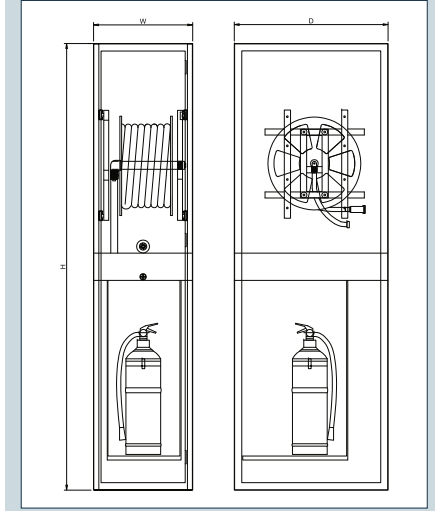

Model AVM aşağıda belirtilen özellikleri içerir.

- o Su beslemesi makara merkezindedir.
- o Hortum tamburu 70 mikron RAL 3001 kırmızı elektrostatik toz boyalıdır.
- o Yangın dolabı standart olarak RAL 9002 kırılı beyaz veya RAL3001 kırmızı renkte 70 mikron boyanmaktadır.
- o Standart EN694'e göre imal edilmiş yarı sert kırılmaz kauçuk hortum.
- o 1" küresel vanalı.
- o 3 kademeli sızdırmazlık detaylı paslanmaz pirinç makara göbeği.
- o 1.5 mm DKP sacdan mamul.
- o Dolap kapısı sağdan menteşelidir. (İsteğe göre soldan menteşeli de yapılabilir.)
- o Dairesel kromajlı NORMEKS® kapı kilidi.
- o Kabin dış kapağına 92/58/EEC'ye uygun işaretlemeler serigrafisi baskı olarak yapılmaktadır.
- o Kullanım ve montaj kılavuzu.

Model	Hortum		Ebat (mm) WxHxD	Sipariş Kodu
	Çap (mm)	Uzunluk (m)		
AVM	25	20	350x1600x750	AVM-20
AVM	25	30	350x1600x750	AVM-30

Standart olarak üretim rengimiz RAL 3001 olup RAL 9002 talepleriniz ayrıca belirtilmelidir.