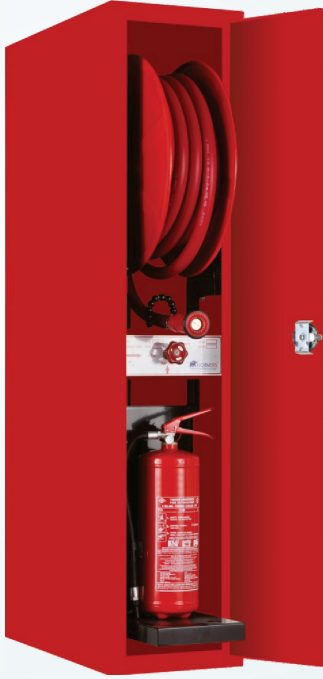

AVM Teçhizat Bölmeli Gömme Yangın Dolabı

NORMEKS® model AVM, portatif söndürücü için ayrı bir dikey bölümü olan çift kabinli, sac kapaklı (isteğe göre alüminyum çerçeveli cam kapak üretilir.) bir dolaptır. Makara ve Tüp, raylı sistem üzerinde olup rahatça ileri-geri hareket edebilir.

Model AVM aşağıda belirtilen özellikleri içerir.

- o Su beslemesi makara merkezindedir.
- o Hortum tamburu 70 mikron RAL 3001 kırmızı elektrostatik toz boyalıdır.
- o Yangın dolabı standart olarak RAL 9002 kırılı beyaz veya RAL3001 kırmızı renkte 70 mikron boyanmaktadır.
- o Standart EN694'e göre imal edilmiş yarı sert kırılmaz kauçuk hortum.
- o 1" küresel vanalı.
- o 3 kademeli sızdırmazlık detaylı paslanmaz pirinç makara göbeği.
- o 1.5 mm DKP sacdan mamul.
- o Dolap kapısı sağdan menteşelidir. (İsteğe göre soldan menteşeli de yapılabilir.)
- o Dairesel kromajlı NORMEKS® kapı kilidi.
- o Kabin dış kapağına 92/58/EEC'ye uygun işaretlemeler serigrafisi baskı olarak yapılmaktadır.
- o Kullanım ve montaj kılavuzu.

*Portatif söndürücü fotoğrafta aksesuar olarak kullanılmıştır.

Yangın dolaplarının servisi ve bakımı, servis ve bakım standardı EN 671-3 ve NORMEKS® bakım talimatlarına göre yapılmalıdır. Servis ve bakım anlaşması için NORMEKS® ile bağlantı kurunuz.