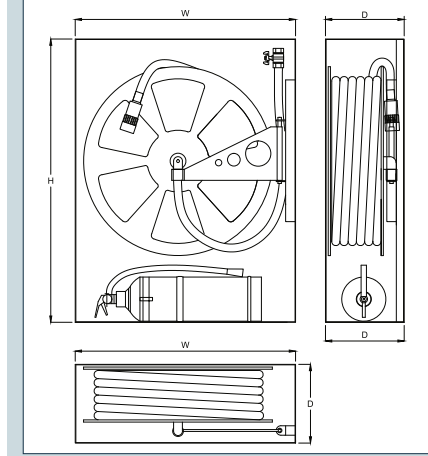

Model	Hortum		Ebat (mm) WxHxD	Sipariş Kodu
	Çap (mm)	Uzunluk (m)		
ST12-YT-CK-B	25	20	700x900x200	ST12-YT-CK-B-20
ST12-YT-CK-B	25	30	700x900x250	ST12-YT-CK-B-30
ST12-YT-CK-S	25	20	700x900x200	ST12-YT-CK-S-20
ST12-YT-CK-S	25	30	700x900x250	ST12-YT-CK-S-30

B: BEYAZ CAM / S: SİYAH CAM

Standart olarak üretim rengimiz RAL 3001 olup RAL 9002 talepleriniz ayrıca belirtilmelidir.

TS. EN 671.1
TS. EN 671.2