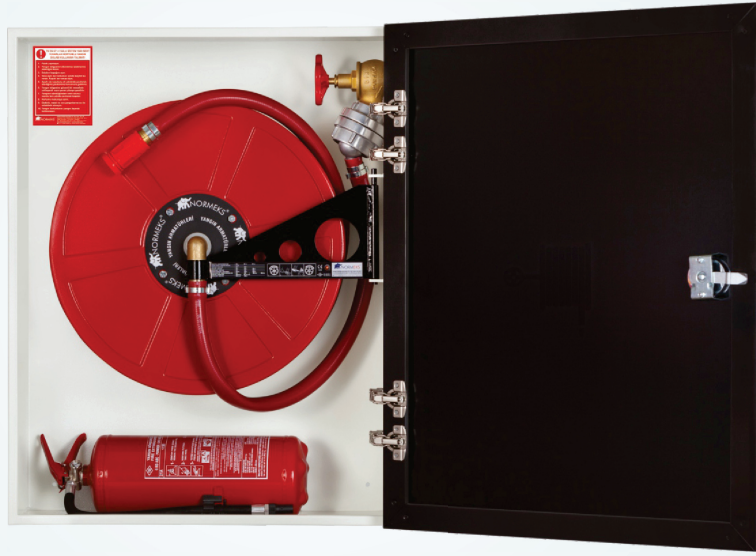

ST22-YT-CK Teçhizat Bölmeli Sıvaüstü Yangın Dolabı

NORMEKS® model ST22-YT-CK, alüminyum cam kapaklı, özel menteşeli sıvaüstü montajlı bir dolaptır. Makara 180° asılı bir desteğe sabitlenmiş ve dolabın sağ tarafına monte edilmiştir.

Model ST22-YT-CK aşağıda belirtilen özellikleri içerir.

- Su beslemesi makara merkezindedir.
- 1,5 mm DKP sacdan mamul dolap kasası ve çift kat kıvrımlı dolap kapağı.
- Hortum tamburu 70 mikron RAL 3001 elektrostatik toz boyalıdır.
- Yangın dolabı standart olarak RAL 9002 kirlili beyaz veya RAL3001 kırmızı renkte 70 mikron boyanmaktadır.
- NORMEKS® jet / sprej / EN671-1 standardına göre imal edilmiş kapama nozulu.
- Standart EN694'e göre imal edilmiş yarı sert kırılmaz kauçuk hortum.
- NORMEKS® özel besleme hortumu.
- 2" köşe vanası ve özel vana montaj adaptörü. (2"-1" storz kaplinli redüksiyon)
- Dairesel kromajlı NORMEKS kapı kilidi.
- Dolap kapısı sağdan menteşelidir. (İsteğe göre soldan menteşeli de yapılabilir.)
- 3 kademeli sızdırmazlık detaylı paslanmaz pirinç makara göbeği.
- Kabin 180°dönebilir.
- Bir adet su girişi vardır.
- Kabin dış kapağına 92/58/EEC'ye uygun işaretlemeler özel baskı olarak yapılmaktadır.
- Makara hareketi 180°dir. Bu sayede hortum her yöne rahatça çekilebilir.
- Kullanım ve montaj kılavuzu.

*Portatif söndürücü fotoğrafta aksesuar olarak kullanılmıştır.

Yangın dolaplarının servisi ve bakımı, servis ve bakım standartları EN 671-3 ve NORMEKS® bakım talimatlarına göre yapılmalıdır. Servis ve bakım anlaşması için NORMEKS® ile bağlantı kurunuz.