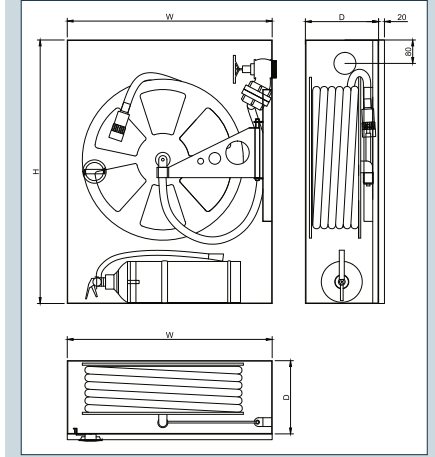

Model	Hortum		Ebat (mm) WxHxD	Sipariş Kodu
	Çap (mm)	Uzunluk (m)		
ST22-YT-CK-B	25	20	700x900x200	ST22-YT-CK-B-20
ST22-YT-CK-B	25	30	700x900x250	ST22-YT-CK-B-30
ST22-YT-CK-S	25	20	700x900x200	ST22-YT-CK-S-20
ST22-YT-CK-S	25	30	700x900x250	ST22-YT-CK-S-30

B: BEYAZ CAM / S: SİYAH CAM

Standart olarak üretim rengimiz RAL 3001 olup RAL 9002 talepleriniz ayrıca belirtilmelidir.

RAL 3001

RAL 9002

TS. EN 671.1
TS. EN 671.2