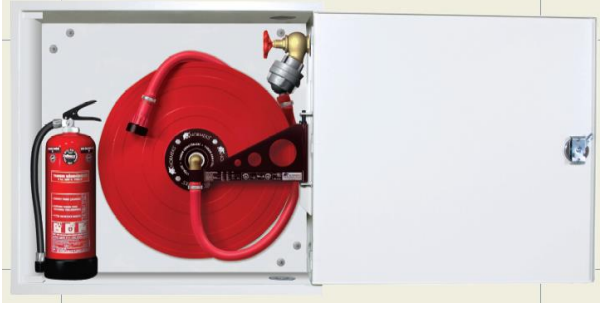

## MODEL ST22 TEÇHİZAT BÖLMELİ SIVAÜSTÜ YANGIN DOLABI

NORMEKS® model ST22, portatif söndürücü, itfaiye vanası veya benzeri teçhizatları barındırmak amacıyla üretilmiş sivaüstü montajlı bir dolaptır. Makara 180° asılı bir desteğe sabitlenmiş ve dolabın sağ tarafına monte edilmiştir. Bu modelde Alman DIN 14461 standardı temel alınmıştır.

### Model ST22 aşağıda belirtilen özellikleri içerir.

- Su beslemesi makara merkezindedir.
- Hortum tamburu 70 mikron RAL 3001 kırmızı elektrostatik toz boyalıdır.
- Yangın dolabı standart olarak RAL 9002 kirlili beyaz veya RAL3001 kırmızı renkte 70 mikron boyanmaktadır.
- NORMEKS jet / sprey / EN671-1 standardına göre imal edilmiş kapama nozulu.
- Standard EN694'e göre imal edilmiş yarı sert kırılmaz kauçuk hortum.
- 2" köşe vanası ve özel vana montaj adaptörü (2"-1" storz kaplinli redüksiyon)
- 3 kademeli sızdırmazlık detaylı paslanmaz pirinç makara göbeği
- 1.5 mm DKP sacdan mamul ayarlanabilir çerçeve ve çift kat kıvrılmış dolap kapısı.
- Dolap arka montaj plakası 1.2 mm DKP sacdan imal edilmiştir.
- İki adet 75 mm çapında su girişi vardır.
- ABS' den mamul çift renkli veya dairesel kromajlı NORMEKS kapı kilidi.
- Demonte vaziyette sevk edilen arka montaj plakası sayesinde, sıva, boya gibi inşaat işleri tamamlandıktan sonra dolap monte edilebilir.
- Kabin dış kapağında 92/58/EEC' ye uygun işaret levhası mevcuttur.
- Makara hareketi 180°dir. Bu sayede hortum her yöne rahatça çekilebilir.
- Kullanım ve montaj kılavuzu.

MODEL	HORTUM		EBAT (mm) W x H x D	SİPARİŞ KODU
	Çap (mm)	Uzunluk (mt)		
ST22	25	20	800 x 750 x 250	ST22 - 20
ST22	25	20	800 x 750 x 200	ST22-20-20
ST22	25	30	800 x 750 x 250	ST22 - 30

Yangın dolaplarının servisi ve bakımı, servis ve bakım standardı EN 671-3 ve NORMEKS bakım talimatlarına göre yapılmalıdır. Bir servis ve bakım anlaşması için NORMEKS ile bağlantı kurunuz.