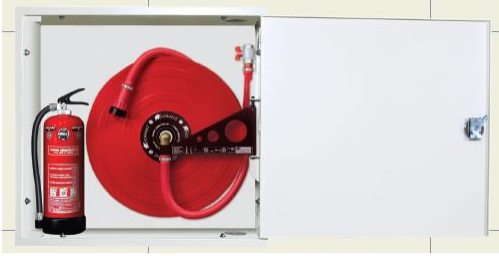

MODEL GT12 TEÇHİZAT BÖLMELİ GÖMME YANGIN DOLABI

NORMEKS model GT12, portatif söndürücü, itfaiye vanası veya benzeri teçhizatları barındırmak amacıyla üretilmiş gömme montajlı bir dolaptır. Makara 180° asılı bir desteğe sabitlenmiş ve dolabın sağ tarafına monte edilmiştir

Model GT12 aşağıda belirtilen özellikleri içerir.

- Su beslemesi makara merkezindedir.
- Hortum tamburu 70 mikron RAL 3001 kırmızı elektrostatik toz boyalıdır.
- Yangın dolabı standart olarak RAL 9002 kirlili beyaz veya RAL3001 kırmızı renkte 70 mikron boyanmaktadır.
- NORMEKS jet / sprey / EN671-1 standardına göre imal edilmiş kapama nozulu.
- Standard EN694'e göre imal edilmiş yarı sert kırılmaz kauçuk hortum.
- 1" küresel vana.
- 3 kademeli sızdırmazlık detaylı paslanmaz pirinç makara göbeği
- 1.5 mm DKP sacdan mamul ayarlanabilir çerçeve ve çift kat kıvrılmış dolap kapısı.
- Dolap iç kutusu 1.2 mm DKP sacdan imal edilmiştir.
- Çerçeve, kapı ve iç kutu 70 mikron elektrostatik toz boyalıdır.
- İki adet 75 mm çapında su girişi vardır.
- ABS'den mamul çift renkli veya dairesel kromajlı NORMEKS kapı kilidi.
- Ayarlanabilir çerçeve sayesinde inşaat işleri tamamlanmadan önce dolap kasası monte edilebilir; sıva boya gibi detaylar tamamlandıktan sonra çerçeve yerine takılabilir.
- Kabin dış kapağında 92/58/EEC'ye uygun işaret levhası mevcuttur.
- Makara hareketi 180°'dir. Bu sayede hortum her yöne rahatça çekilebilir.
- Kullanım ve montaj kılavuzu.