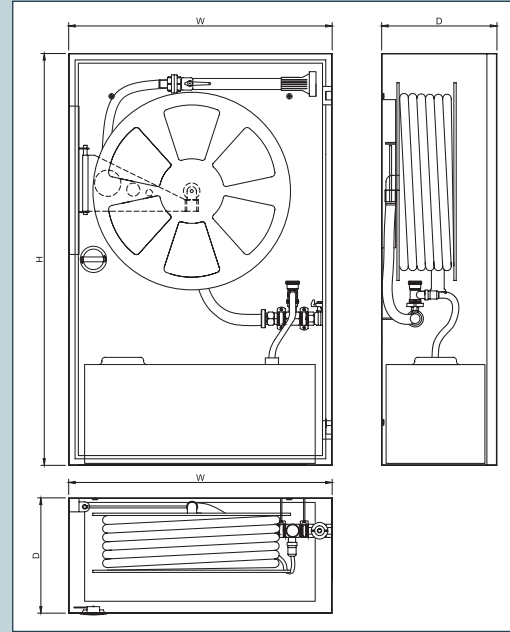

NORMEKS® model KYD-T1, sıvaüstü montaja uygun bir dolaptır. Makara 180° asılı bir desteğe sabitlenmiş ve dolabın sol tarafına monte edilmiştir.

Model KYD-T1 aşağıda belirtilen özellikleri içerir.

- o 1.5 mm DKP sactan mamul dolap kasası ve kapağı.
- o Hortum tamburu 70 mikron RAL 3001 kırmızı elektrostatik toz boyalıdır.
- o Yangın dolabı standart olarak RAL 9002 kirli beyaz veya RAL 3001 kırmızı elektrostatik toz boya ile 70 mikron boyanmaktadır.
- o 60 lt. AFFF köpük.
- o DIN 14384, %1 ila %6 arasında ayarlanabilir, 1" köpük oranlayıcı. (AWG)
- o ø 9 mm köpük emiş hortumu.
- o 1" köpük lansı.
- o 1" tam geçişli küresel vana.
- o Standart EN694'e göre imal edilmiş yarı kırılmaz kauçuk hortum.
- o Dairesel kromajlı NORMEKS® kapı kilidi.
- o Kabin dış kapağına 92/58/EEC'ye uygun işaretlemeler serigrafisi baskı olarak yapılmaktadır.
- o Makara hareketi 180°'dir. Bu sayede hortum her yöne doğru açılabilir.
- o Hortum rakor bağlantıları kelepçe veya tel sarım usulüne göre yapılır.
- o Kullanım ve montaj kılavuzu.

* Üretici firma haber vermeksizin üretim standartlarında ve malzemede değişiklik yapma hakkını saklı tutar.

Model	Hortum		Ebat (mm) WxHxD	Kapasite (lt)	Sipariş Kodu
	Çap (mm)	Uzunluk (m)			
KYD-T1	25	20	800x1200x350	60	KYD-T1-20
KYD-T1	25	25	800x1200x350	60	KYD-T1-25
KYD-T1	25	30	800x1200x350	60	KYD-T1-30