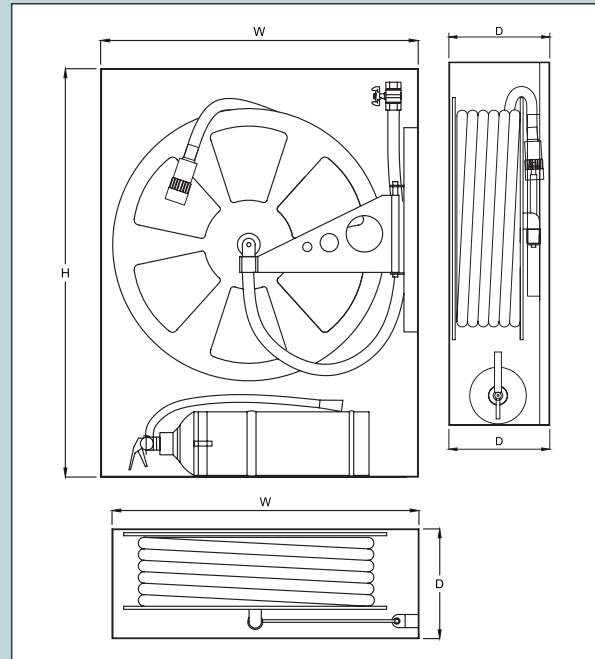

### Model ST12-YT-CK aşağıda belirtilen özellikleri içerir.

- o Su beslemesi makara merkezindedir.
- o 1,5 mm DKP sacdan mamul dolap kasası ve çift kat kıvrımlı dolap kapağı.
- o Hortum tamburu 70 mikron RAL 3001 elektrostatik toz boyalıdır.
- o Yangın dolabı standart olarak RAL 9002 kirli beyaz veya RAL3001 kırmızı renkte 70 mikron boyanmaktadır.
- o NORMEKS® jet / sprey / EN671-1 standardına göre imal edilmiş kapama nozulu.
- o Standart EN694'e göre imal edilmiş yarı sert kırılmaz kauçuk hortum.
- o NORMEKS® özel besleme hortumu.
- o 1" küresel vanalı.
- o Dolap kapısı gizli krom nikel menteşelidir. (İsteğe göre sağdan veya soldan menteşeli yapılabilir. )
- o 3 kademeli sızdırmazlık detaylı paslanmaz pirinç makara göbeği.
- o Kabin 180°dönebilir.
- o Bir adet su girişi vardır.
- o Kabin dış kapağına 92/58/EEC'ye uygun işaretlemeler özel baskı olarak yapılmaktadır.
- o Makara hareketi 180°'dir. Bu sayede hortum her yöne rahatça çekilebilir.
- o Kullanım ve montaj kılavuzu.

Model	Hortum		Ebat (mm) WxHxD	Sipariş Kodu
	Çap (mm)	Uzunluk (m)		
ST12-YT-CK-B	25	20	700x900x200	ST12-YT-CK-B-20
ST12-YT-CK-B	25	25	700x900x250	ST12-YT-CK-B-25
ST12-YT-CK-B	25	30	700x900x250	ST12-YT-CK-B-30
ST12-YT-CK-S	25	20	700x900x200	ST12-YT-CK-S-20
ST12-YT-CK-S	25	25	700x900x250	ST12-YT-CK-S-25
ST12-YT-CK-S	25	30	700x900x250	ST12-YT-CK-S-30