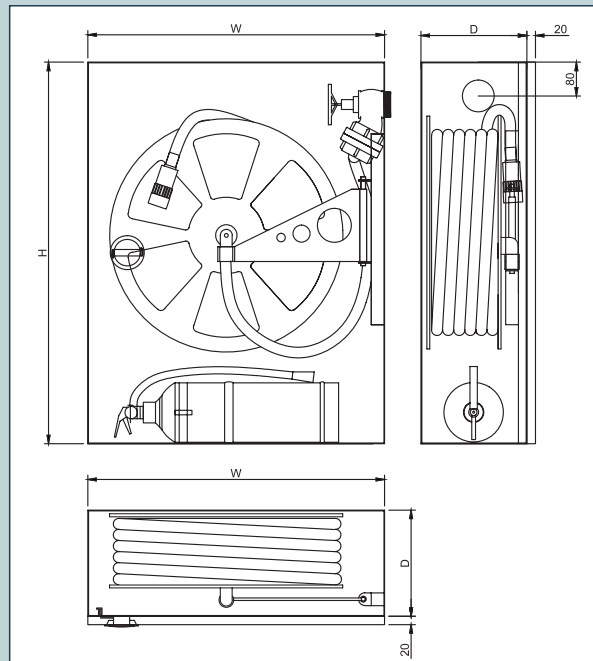

# ST22-YT-CK Teçhizat Bölmeli Sıvaüstü Yangın Dolabı

**NORMEKS®model ST22-YT-CK, alüminyum cam kapaklı, özel menteşeli sıvaüstü montajlı bir dolaptır. Makara 180° asılı bir desteğe sabitlenmiş ve dolabın sağ tarafına monte edilmiştir.**

## **Model ST22-YT-CK aşağıda belirtilen özellikleri içerir.**

- o Su beslemesi makara merkezindedir.
- o 1,5 mm DKP sacdan mamul dolap kasası ve çift kat kıvrımlı dolap kapağı.
- o Hortum tamburu 70 mikron RAL 3001 elektrostatik toz boyalıdır.
- o Yangın dolabı standart olarak RAL 9002 kirli beyaz veya RAL3001 kırmızı renkte 70 mikron boyanmaktadır.
- o NORMEKS® jet / sprey / EN671-1 standardına göre imal edilmiş kapama nozulu.
- o Standart EN694'e göre imal edilmiş yarı sert kırılmaz kauçuk hortum.
- o NORMEKS® özel besleme hortumu.
- o 2" köşe vanası ve özel vana montaj adaptörü. (2"-1" storz kaplinli redüksiyon)
- o Dairesel kromajlı NORMEKS kapı kilidi.
- o Dolap kapısı gizli krom nikel menteşelidir. (İsteğe göre sağdan veya soldan menteşeli yapılabilir. )
- o 3 kademeli sızdırmazlık detaylı paslanmaz pirinç makara göbeği.
- o Kabin 180°dönebilir.
- o Bir adet su girişi vardır.
- o Kabin dış kapağına 92/58/EEC'ye uygun işaretlemeler özel baskı olarak yapılmaktadır.
- o Makara hareketi 180°dir. Bu sayede hortum her yöne rahatça çekilebilir.
- o Kullanım ve montaj kılavuzu.

Model	Hortum		Ebat (mm) WxHxD	Sipariş Kodu
	Çap (mm)	Uzunluk (m)		
ST22-YT-CK-B	25	20	700x900x200	ST22-YT-CK-B-22
ST22-YT-CK-B	25	25	700x900x250	ST22-YT-CK-B-25
ST22-YT-CK-B	25	30	700x900x250	ST22-YT-CK-B-30
ST22-YT-CK-S	25	20	700x900x200	ST22-YT-CK-S-20
ST22-YT-CK-S	25	25	700x900x250	ST22-YT-CK-S-25
ST22-YT-CK-S	25	30	700x900x250	ST22-YT-CK-S-30