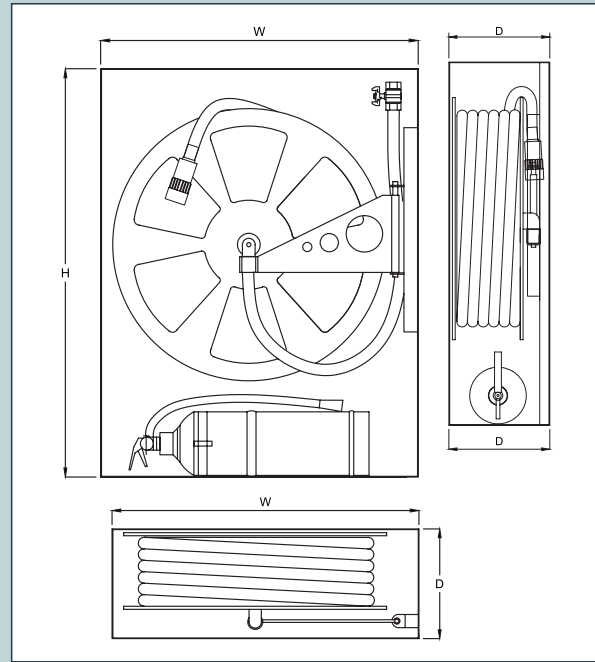

Yangın dolaplarının servisi ve bakımı, servis ve bakım standardı EN 671-3 ve NORMEKS® bakım talimatlarına göre yapılmalıdır. Servis ve bakım anlaşması için NORMEKS® ile bağlantı kurunuz.

- o Ürünlerimiz TS.EN671.1'e uygun olarak imal edilmektedir.
- o Üretici firma haber vermeksizin üretim standartlarında ve malzemede değişiklik yapma hakkını saklı tutar.
- o Standart imalatımız alüminyum çerçeveli siyah veya beyaz cam kapaklıdır; kumlu cam (güçlendirilmiş cam) talepleri ayrıca belirtilmelidir.
- o Standart imalatımızda su girişleri sağdadır. Sol giriş talepleri ayrıca belirtilmelidir.
- o Dolap kasası ve hortum makarası ayrı ambalajlarda paketlenmiş olarak sevk edilir.
- o 1" küresel vana, makara besleme hortumuna hidrolik kelepçe ile bağlı olarak sevk edilir.