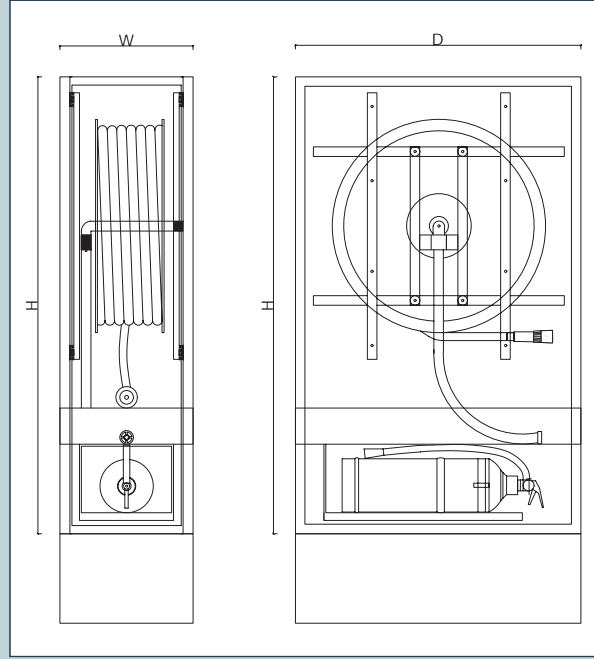

NORMEKS® model AVM, portatif söndürücü için ayrı bir dikey bölmesi olan çift kabinli, sac kapaklı (isteğe göre alüminyum çerçeveli cam kapak üretilir.) bir dolaptır. Makara ve Tüp, raylı sistem üzerinde olup rahatça ileri-geri hareket edebilir.

Model AVM aşağıda belirtilen özellikleri içerir.

- o Su beslemesi makara merkezindedir.
- o Hortum tamburu 70 mikron RAL 3001 kırmızı elektrostatik toz boyalıdır.
- o Yangın dolabı standart olarak RAL 9002 kirli beyaz veya RAL3001 kırmızı renkte 70 mikron boyanmaktadır.
- o Standart EN694'e göre imal edilmiş yarı sert kırılmaz kauçuk hortum.
- o 1" küresel vanalı.
- o 3 kademeli sızdırmazlık detaylı paslanmaz pirinç makara göbeği.
- o 1.5 mm DKP sacdan mamul.
- o Dolap kapısı sağdan menteşelidir. (İsteğe göre soldan menteşeli de yapılabilir.)
- o Dairesel kromajlı NORMEKS® kapı kilidi.
- o Kabin dış kapağına 92/58/EEC'ye uygun işaretlemeler serigrafisi baskı olarak yapılmaktadır.
- o Kullanım ve montaj kılavuzu.

* Üretici firma haber vermeksizin üretim standartlarında ve malzemede değişiklik yapma hakkını saklı tutar.
* Portatif söndürücü fotoğrafta aksesuar olarak kullanılmıştır.

Model	Hortum		Ebat (mm) WxHxD	Sipariş Kodu
	Çap (mm)	Uzunluk (m)		
AVM	25	20	350x1600x750	ST22-TA-20
AVM	25	25	350x1600x750	ST22-TA-25
AVM	25	30	350x1600x750	ST22-TA-30