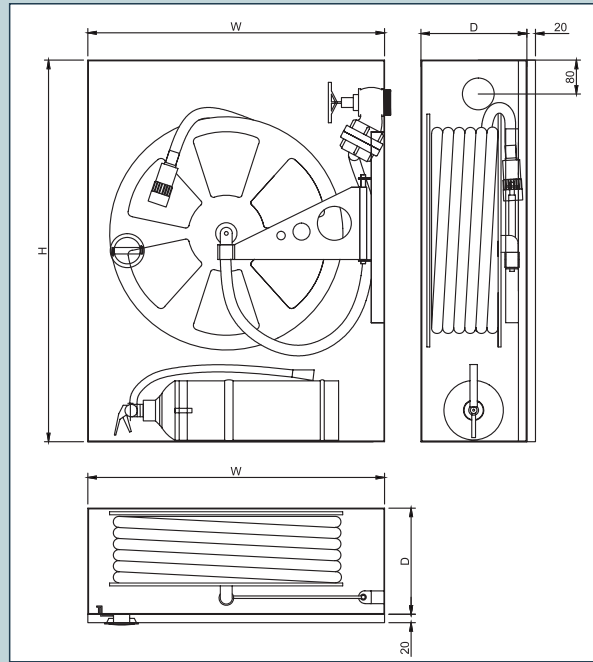

Yangın dolaplarının servisi ve bakımı, servis ve bakım standardı EN 671-3 ve NORMEKS® bakım talimatlarına göre yapılmalıdır. Servis ve bakım anlaşması için NORMEKS® ile bağlantı kurunuz.

- o Ürünlerimiz TS.EN671.1'e uygun olarak imal edilmektedir.
- o Üretici firma haber vermeksizin üretim standartlarında ve malzemede değişiklik yapma hakkını saklı tutar.
- o Standart imalatımız alüminyum çerçeveli siyah veya beyaz cam kapaklıdır; kumlu cam (güçlendirilmiş cam) talepleri ayrıca belirtilmelidir.
- o Standart imalatımızda su girişleri sağdadır. Sol giriş talepleri ayrıca belirtilmelidir.
- o Dolap kasası ve hortum makarası ayrı ambalajlarda paketlenmiş olarak sevk edilir.
- o 2" köşe vanası ayrı karton ambalajlarda paketlenmiş olarak sevk edilir.